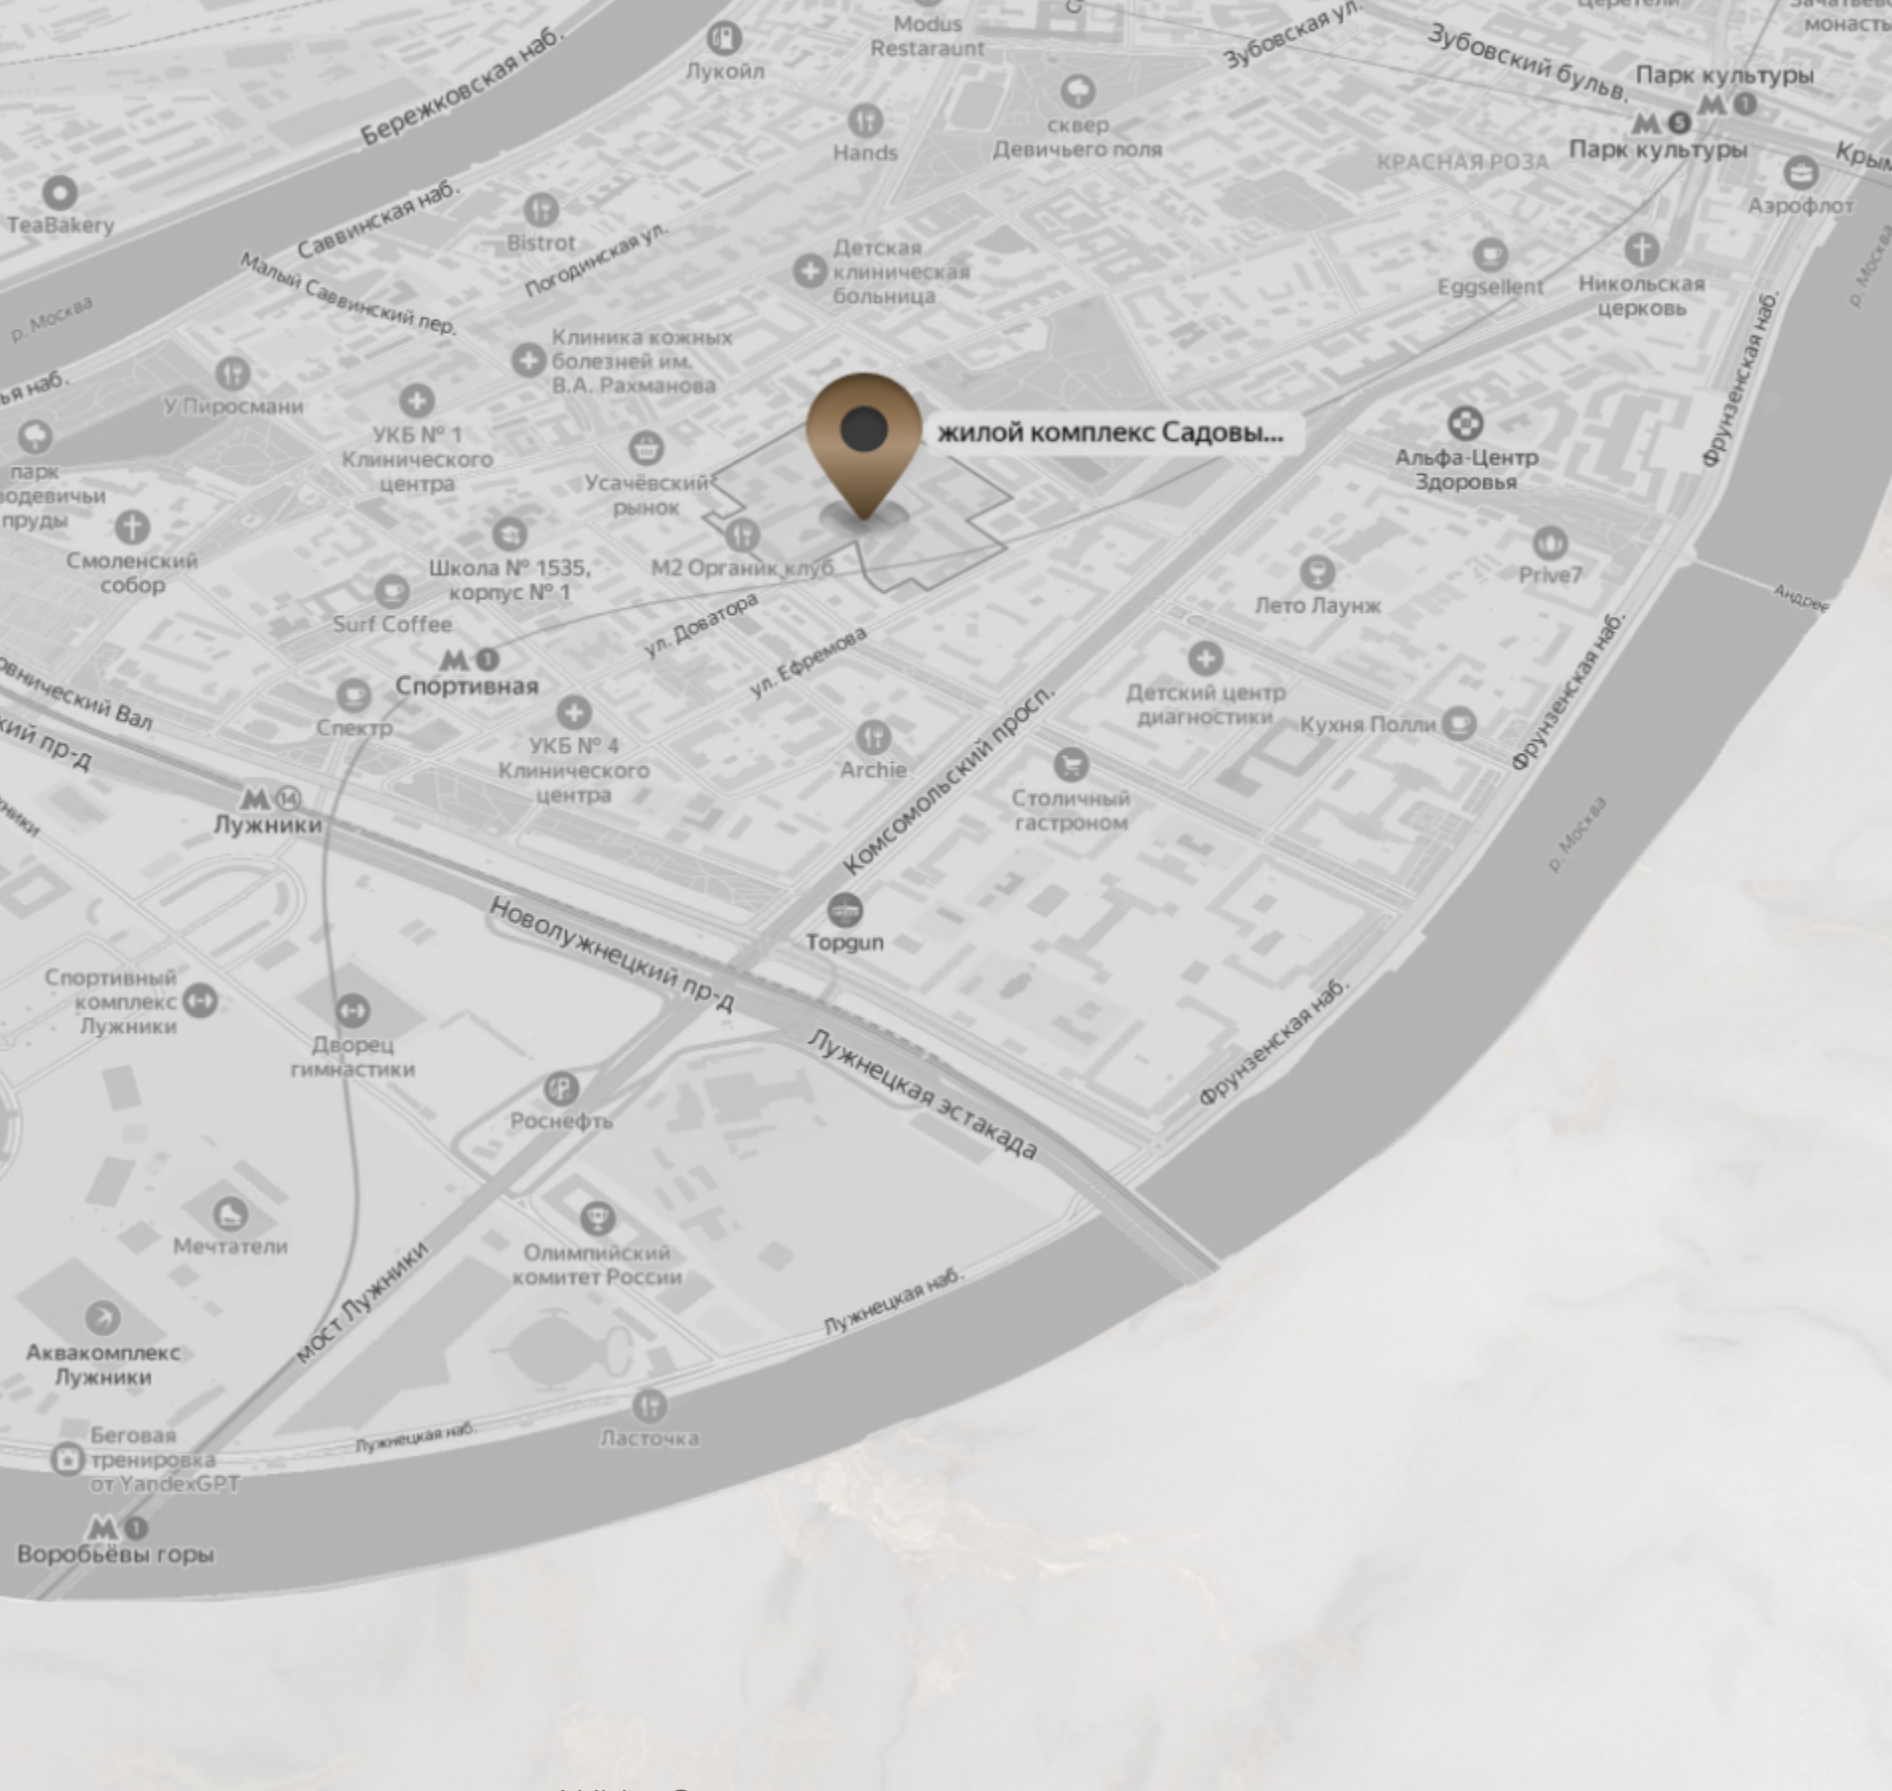

ОТЛИЧНЫЙ ВИД

12 км
до кремля

ЦЕНТРАЛЬНАЯ ЗОНА

ЗОНА ПРОГУЛОК

ЗИМНИЙ САД

РАСПОЛОЖЕНИЕ КОМПЛЕКСА

ЖК «Садовые кварталы» — это целых пять кварталов приватного пространства в центре, на котором расположены 35 клубных домов высотой от 4 до 16 этажей. Над проектом благоустройства работали ведущие российские архитектурные бюро во главе с Сергеем Скуратовым. Каждый дом уникален, при этом все корпуса объединены единой стилистикой.