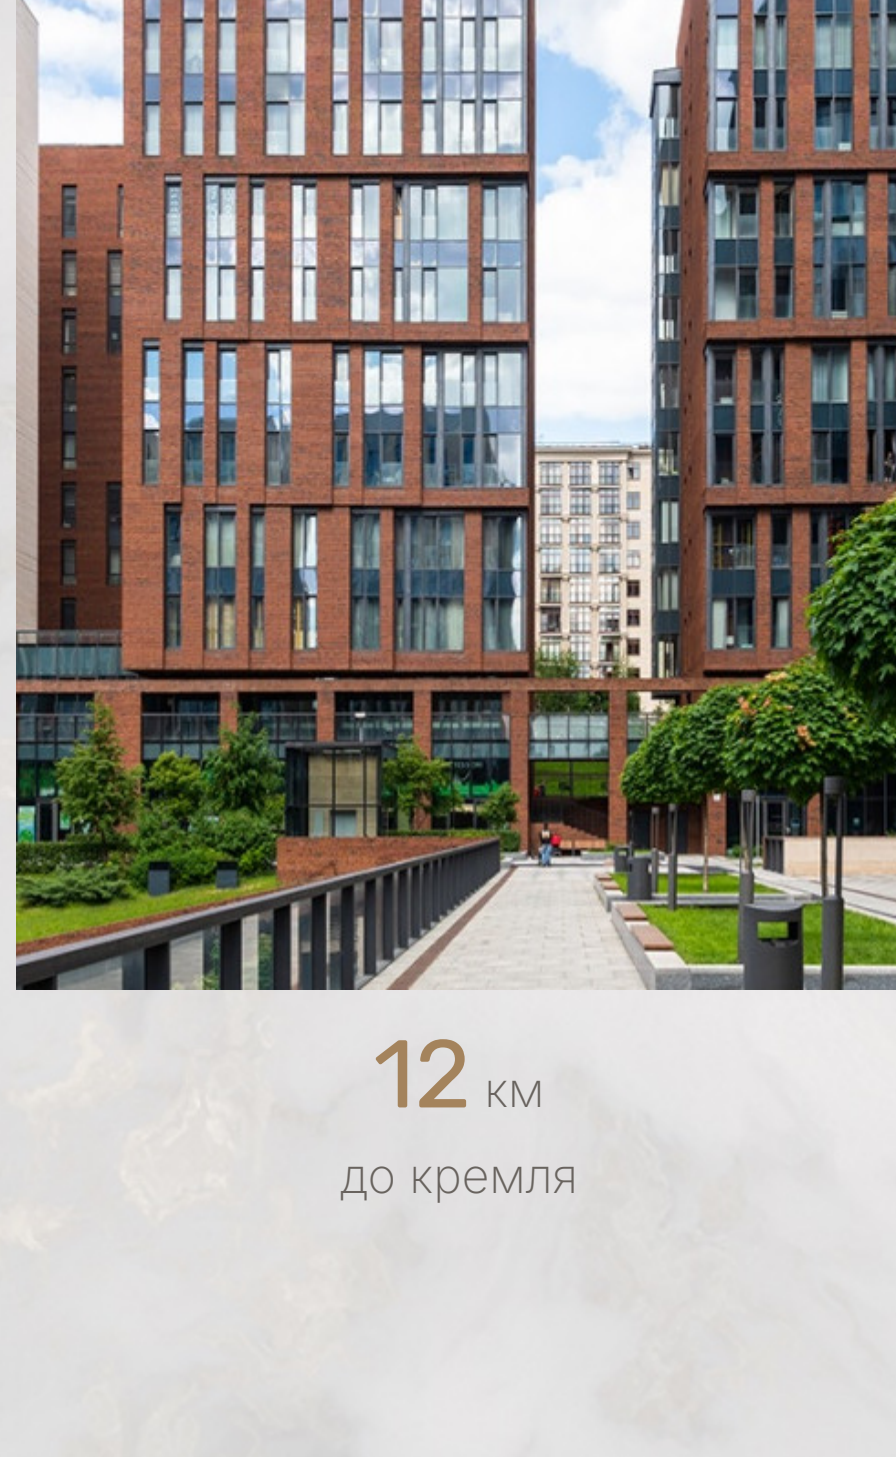

ОТЛИЧНЫЙ ВИД

12 км
до кремля

ЦЕНТРАЛЬНАЯ ЗОНА

ЗОНА ПРОГУЛОК

ЗИМНИЙ САД

РАСПОЛОЖЕНИЕ КОМПЛЕКСА

ЖК «Садовые кварталы» — это целых пять кварталов приватного пространства в центре, на котором расположены 35 клубных домов высотой от 4 до 16 этажей. Над проектом благоустройства работали ведущие российские архитектурные бюро во главе с Сергеем Скуратовым. Каждый дом уникален, при этом все корпуса объединены единой стилистикой.