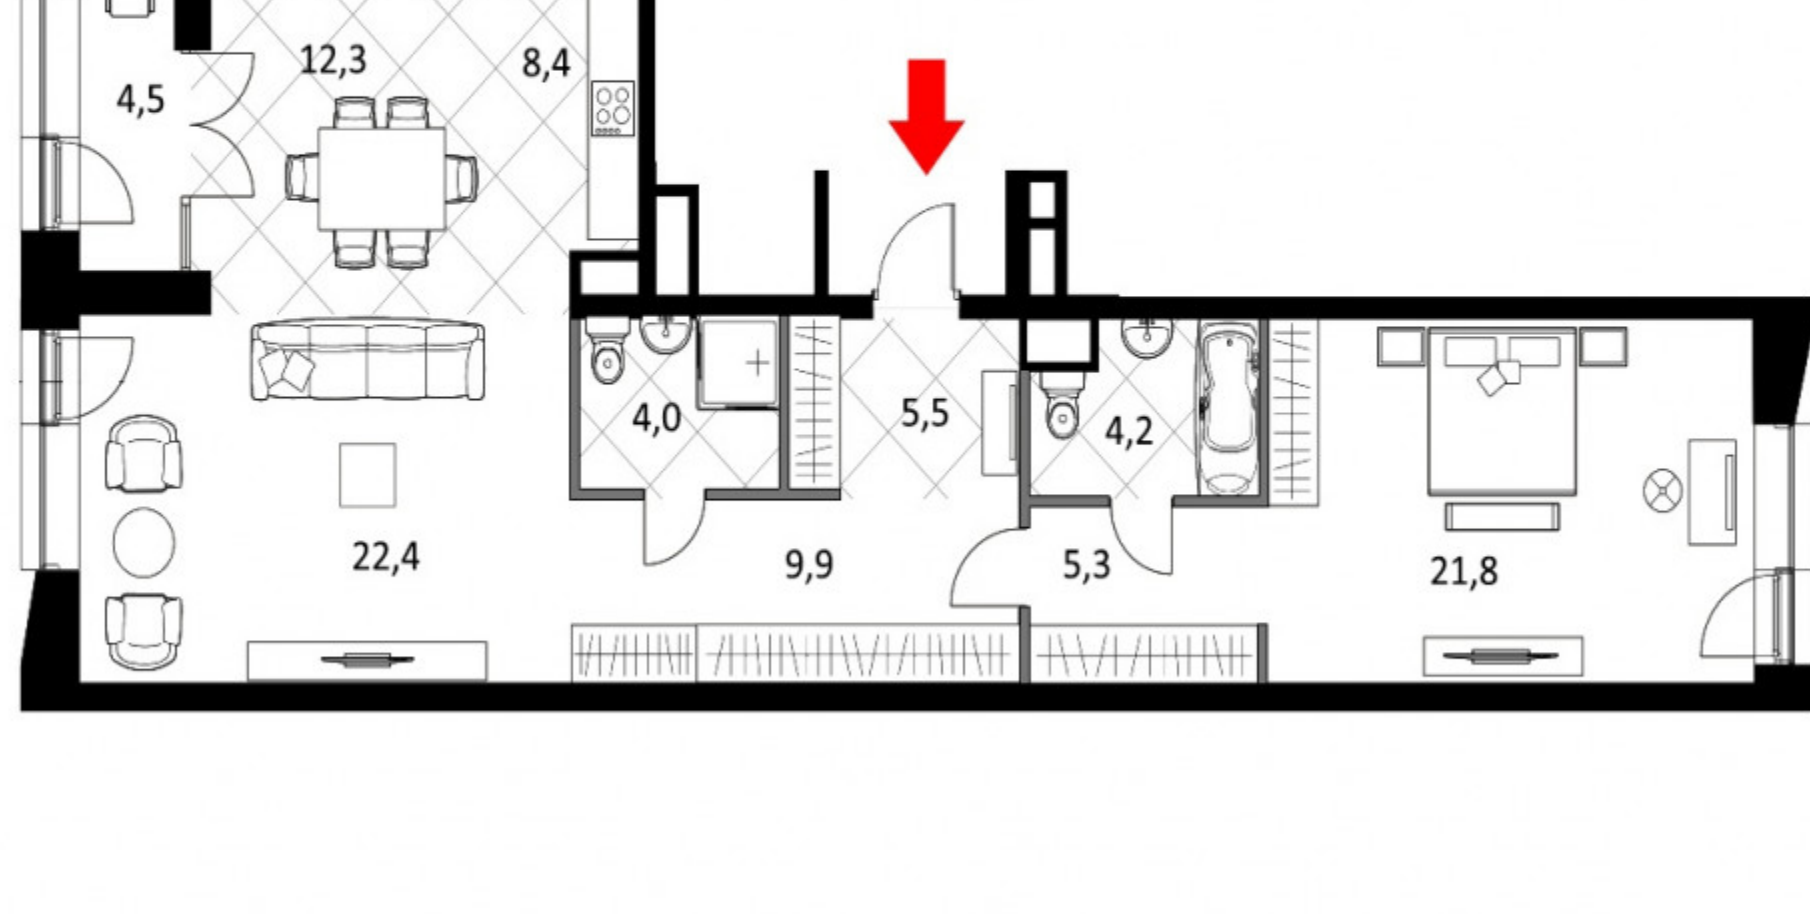

ВРЕМЕНА ГОДА

АГЕНТСТВО НЕДВИЖИМОСТИ

КВАРТИРА С ОТДЕЛКОЙ

9 этаж

99.71 м²

В центре Москвы открывает свои двери уютная светлая квартира, воплощающая современный стиль жизни в крупнейшем мегаполисе России. Свободная планировка. Возможный вариант планировки: кухня с обеденной зоной и

гостиной с выходом на балкон, спальня со своим санузлом и гардеробом, гостевой санузел с постирочной, гардеробная при входе. Высота потолков – 3,3м.

ПРЕИМУЩЕСТВА КОМПЛЕКСА

Современная кухня оборудована всей необходимой техникой для удобства кулинарных экспериментов. Функциональный дизайн делает её идеальным местом для уютных домашних обедов и ужинов с друзьями.